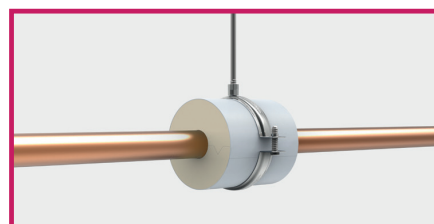

ISOGLOBAL RØRBÆRER VVS

6

DEN PERFEKTE RØRBÆRER TIL BRUGSVAND OG VARME

Isoleringstykkelse: 60 mm			Isoleringstykkelse: 80 mm		
Dimension	VVS nr.	DKK / stk	Dimension	VVS nr.	DKK / stk
18 x 60	016606018	188,20			
22 x 60	016606022	190,75			
28 x 60	016606028	219,77			
35 x 60	016606035	226,09	35 x 80	016608035	266,50
42 x 60	016606042	227,35	42 x 80	016608042	282,95
48 x 60	016606048	237,50	48 x 80	016608048	296,85
54 x 60	016606054	246,30	54 x 80	016608054	311,98
60 x 60	016606060	287,98	60 x 80	016608060	325,85
64 x 60	016606064	289,25	64 x 80	016608064	334,75
70 x 60	016606070	392,85	70 x 80	016608070	428,20
76 x 60	016606076	333,45	76 x 80	016608076	456,50
89 x 60	016606089	408,52	89 x 80	016608089	510,00
114 x 60	016606114	510,26	114 x 80	016608114	606,30
133 x 60	016606133	556,35	133 x 80	016608133	678,75
140 x 60	016606139	573,75	140 x 80	016608139	708,85
160 x 60	016606159	625,90	160 x 80	016608159	802,45
168 x 60	016606168	685,99	168 x 80	016608168	847,62
219 x 60	016606219	856,48	219 x 80	016608219	995,25
273 x 60	016606273	873,26	273 x 80	016608273	1045,53

Vi tager forbehold for fejl

Isoglobal, Rellerriege 26, DE-33161 Hövelhof
www.isoglobal.dk