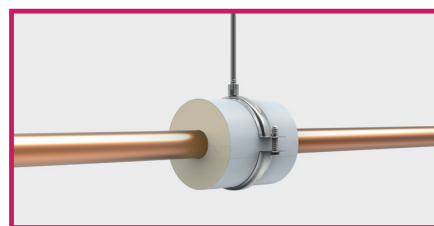

Vi tager forbehold for fejl

Isoglobal, Rellerriege 26, DE-33161 Hövelhof
www.isoglobal.dk

ISOGLOBAL RØRBÆRER VVS

7

DEN PERFEKTE RØRBÆRER TIL BRUGSVAND OG VARME

Isoleringstykkelse: 100 mm			Isoleringstykkelse: 120 mm		
Dimension	VVS nr.	DKK / stk	Dimension	VVS nr.	DKK / stk
42 x 100	016610042	409,25	42 x 120	016612042	508,80
48 x 100	016610048	437,66	48 x 120	016612048	527,85
54 x 100	016610054	442,26	54 x 120	016612054	548,05
60 x 100	016610060	457,28	60 x 120	016612060	568,25
64 x 100	016610064	490,35	64 x 120	016612064	580,00
70 x 100	016610070	498,95	70 x 120	016612070	602,75
76 x 100	016610076	512,45	76 x 120	016612076	622,95
89 x 100	016610089	534,50	89 x 120	016612089	669,29
114 x 100	016610114	650,26	114 x 120	016612114	873,75
133 x 100	016610133	775,62	133 x 120	016612133	998,50
140 x 100	016610139	835,63	140 x 120	016612139	1028,85
160 x 100	016610159	919,36	160 x 120	016612159	1130,00
168 x 100	016610168	925,45	168 x 120	016612168	1134,45
219 x 100	016610219	1075,65	219 x 120	016612219	1200,00
273 x 100	016610273	1200,00	273 x 120	016612273	1323,50

Vi tager forbehold for fejl

Isoglobal, Rellerriege 26, DE-33161 Hövelhof
www.isoglobal.dk

Produktbeskrivelse	Isoleret rørophæng består af 2 PIR elementer som er beklædt med en grå PVC folie med selvklæbende overlap.
Anvendelse	Anvendes som isoleret rørophæng i henhold til DS 452, 3. udgave, til forhindring af energitab
Temperaturområde	-45° C til +120° C
Varmeledningsevne	0,025 W/ m*K
Brandklasse	B2 i henhold til DIN 4102
Densitet PIR kerne	50 - 120 kg/ m ³
Længde	50-100 mm, afhængig af dimension
Rørdimensioner	Ø15 mm op til Ø612 mm*
Isoleringstykkelse	20 - 120 mm
Levetid	Min 30 år**