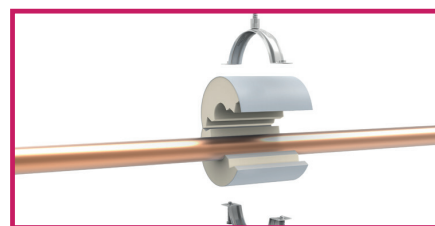

ISOGLOBAL RØRBÆRER VVS

5

DEN PERFEKTE RØRBÆRER TIL BRUGSVAND OG VARME

Isoleringstykkelse: 40 mm			Isoleringstykkelse: 50 mm		
Dimension	VVS nr.	DKK / stk	Dimension	VVS nr.	DKK / stk
15 x 40	016604015	129,65	15 x 50	016605015	156,40
18 x 40	016604018	130,50	18 x 50	016605018	156,85
22 x 40	016604022	133,00	22 x 50	016605022	158,50
28 x 40	016604028	137,95	28 x 50	016605028	177,25
35 x 40	016604035	145,75	35 x 50	016605035	187,00
42 x 40	016604042	151,85	42 x 50	016605042	189,15
48 x 40	016604048	180,75	48 x 50	016605048	209,50
54 x 40	016604054	183,95	54 x 50	016605054	225,65
60 x 40	016604060	185,25	60 x 50	016605060	227,50
64 x 40	016604064	217,85	64 x 50	016605064	243,35
70 x 40	016604070	275,55	70 x 50	016605070	308,15
76 x 40	016604076	279,25	76 x 50	016605076	328,25
89 x 40	016604089	291,15	89 x 50	016605089	392,87
114 x 40	016604114	369,95	114 x 50	016605114	503,37
133 x 40	016604133	427,95	133 x 50	016605133	536,35
140 x 40	016604139	445,80	140 x 50	016605139	546,50
160 x 40	016604159	499,25	160 x 50	016605159	599,63
168 x 40	016604168	562,15	168 x 50	016605168	608,43
219 x 40	016604219	725,66	219 x 50	016605219	785,45
273 x 40	016604273	775,35	273 x 50	016605273	821,23

Vi tager forbehold for fejl

Isoglobal, Rellerriege 26, DE-33161 Hövelhof
www.isoglobal.dk