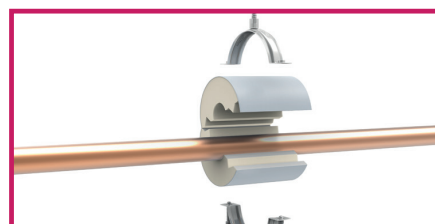

ISOGLOBAL RØRBÆRER VVS

7

DEN PERFEKTE RØRBÆRER TIL BRUGSVAND OG VARME

Isoleringstykkelse: 100 mm			Isoleringstykkelse: 120 mm		
Dimension	VVS nr.	DKK / stk	Dimension	VVS nr.	DKK / stk
42 x 100	016610042	409,25	42 x 120	016612042	508,80
48 x 100	016610048	437,66	48 x 120	016612048	527,85
54 x 100	016610054	442,26	54 x 120	016612054	548,05
60 x 100	016610060	457,28	60 x 120	016612060	568,25
64 x 100	016610064	490,35	64 x 120	016612064	580,00
70 x 100	016610070	498,95	70 x 120	016612070	602,75
76 x 100	016610076	512,45	76 x 120	016612076	622,95
89 x 100	016610089	534,50	89 x 120	016612089	669,29
114 x 100	016610114	650,26	114 x 120	016612114	873,75
133 x 100	016610133	775,62	133 x 120	016612133	998,50
140 x 100	016610139	835,63	140 x 120	016612139	1028,85
160 x 100	016610159	919,36	160 x 120	016612159	1130,00
168 x 100	016610168	925,45	168 x 120	016612168	1134,45
219 x 100	016610219	1075,65	219 x 120	016612219	1200,00
273 x 100	016610273	1200,00	273 x 120	016612273	1323,50

Vi tager forbehold for fejl

Isoglobal, Rellerriege 26, DE-33161 Hövelhof
www.isoglobal.dk