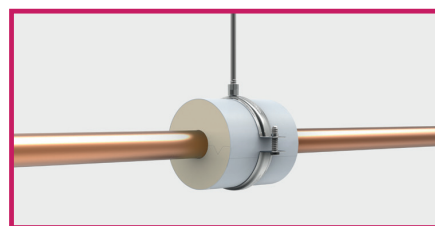

ISOGLOBAL RØRBÆRER VVS

4

DEN PERFEKTE RØRBÆRER TIL BRUGSVAND OG VARME

Isoleringstykkelse: 20 mm			Isoleringstykkelse: 30 mm		
Dimension	VVS nr.	DKK / stk	Dimension	VVS nr.	DKK / stk
15 x 20	016602015	71,40	15 x 30	016603015	102,00
18 x 20	016602018	71,95	18 x 30	016603018	102,85
22 x 20	016602022	72,25	22 x 30	016603022	103,15
28 x 20	016602028	80,75	28 x 30	016603028	112,75
35 x 20	016602035	99,85	35 x 30	016603035	124,25
42 x 20	016602042	107,25	42 x 30	016603042	129,35
48 x 20	016602048	112,25	48 x 30	016603048	143,25
54 x 20	016602054	126,00	54 x 30	016603054	151,75
60 x 20	016602060	131,25	60 x 30	016603060	158,50
64 x 20	016602064	136,50	64 x 30	016603064	169,50
70 x 20	016602070	174,15	70 x 30	016603070	246,20
76 x 20	016602076	174,50	76 x 30	016603076	252,00
89 x 20	016602089	186,95	89 x 30	016603089	297,50
114 x 20	016602114	294,25	114 x 30	016603114	328,27
			133 x 30	016603133	376,40
			140 x 30	016603139	416,85
			160 x 30	016603159	473,65
			168 x 30	016603168	530,50
			219 x 30	016603219	655,98
			273 x 30	016603273	695,50

Vi tager forbehold for fejl

Isoglobal, Rellerriege 26, DE-33161 Hövelhof
www.isoglobal.dk

Produktbeskrivelse	Isoleret rørophæng består af 2 PIR elementer som er beklædt med en grå PVC folie med selvklæbende overlap.
Anvendelse	Anvendes som isoleret rørophæng i henhold til DS 452, 3. udgave, til forhindring af energitab
Temperaturområde	-45° C til +120° C
Varmeledningsevne	0,025 W/ m*K
Brandklasse	B2 i henhold til DIN 4102
Densitet PIR kerne	50 - 120 kg/ m ³
Længde	50-100 mm, afhængig af dimension
Rørdimensioner	Ø15 mm op til Ø612 mm*
Isoleringstykkelse	20 - 120 mm
Levetid	Min 30 år**