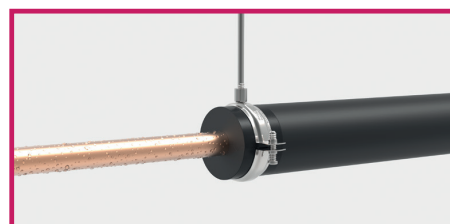

ISOGLOBAL RØRBÆRER RF

RØRBÆRER TIL KØL

9

Isoleringstykkelse: 13 mm			Isoleringstykkelse: 19 mm		
Dimension	VVS nr.	DKK / stk	Dimension	VVS nr.	DKK / stk
13 x 10	498495010	92,75	19 x 10	498496010	109,75
13 x 12	498495012	99,28	19 x 12	498496012	117,50
13 x 15	498495015	107,75	19 x 15	498496015	127,50
13 x 18	498495018	112,05	19 x 18	498496018	132,65
13 x 22	498495022	117,50	19 x 22	498496022	138,95
13 x 28	498495028	133,40	19 x 28	498496028	157,85
13 x 35	498495035	138,85	19 x 35	498496035	164,25
13 x 42	498495042	160,15	19 x 42	498496042	189,45
13 x 48	498495048	171,25	19 x 48	498496048	195,78
13 x 54	498495054	184,00	19 x 54	498496054	210,35
13 x 60	498495060	196,75	19 x 60	498496060	224,85
13 x 64	498495064	208,75	19 x 64	498496064	238,60
13 x 70	498495070	220,95	19 x 70	498496070	252,33
13 x 76	498495076	232,95	19 x 76	498496076	266,15
13 x 89	498495089	274,10	19 x 89	498496089	313,25
13 x 114	498495114	365,45	19 x 114	498496114	425,45
13 x 133	498495133	464,35	19 x 133	498496133	515,95
13 x 140	498495140	487,75	19 x 140	498496140	523,25
13 x 160	498495160	547,85	19 x 160	498496160	587,75
13 x 168	498495168	575,22	19 x 168	498496168	602,12
13 x 200			19 x 200		
13 x 219			19 x 219		
13 x 225			19 x 225		
13 x 250			19 x 250		

Vi tager forbehold for fejl

Isoglobal, Rellerriege 26, DE-33161 Hövelhof
www.isoglobal.dk