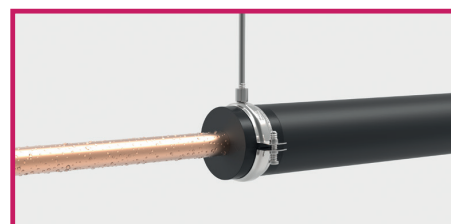

Vi tager forbehold for fejl

Isoglobal, Rellerriege 26, DE-33161 Hövelhof
www.isoglobal.dk

ISOGLOBAL RØRBÆRER RF

10

RØRBÆRER TIL KØL

Isoleringstykkelse: 25 mm			Isoleringstykkelse: 32 mm		
Dimension	VVS nr.	DKK / stk	Dimension	VVS nr.	DKK / stk
25 x 18	498497018	152,58	32 x 18	498498018	175,45
25 x 22	498497022	159,78	32 x 22	498498022	183,78
25 x 28	498497028	181,63	32 x 28	498498028	208,79
25 x 35	498497035	188,85	32 x 35	498498035	217,13
25 x 42	498497042	218,00	32 x 42	498498042	250,60
25 x 48	498497048	225,25	32 x 48	498498048	258,95
25 x 54	498497054	242,00	32 x 54	498498054	278,15
25 x 60	498497060	258,55	32 x 60	498498060	297,33
25 x 64	498497064	274,35	32 x 64	498498064	315,50
25 x 70	498497070	290,26	32 x 70	498498070	333,75
25 x 76	498497076	306,05	32 x 76	498498076	352,00
25 x 89	498497089	360,25	32 x 89	498498089	414,30
25 x 114	498497114	489,30	32 x 114	498498114	562,64
25 x 133	498497133	593,00	32 x 133	498498133	682,35
25 x 140	498497140	601,75	32 x 140	498498140	691,95
25 x 160	498497160	675,95	32 x 160	498498160	777,25
25 x 168	498497168	699,50	32 x 168	498498168	799,12

Vi tager forbehold for fejl

Isoglobal, Rellerriege 26, DE-33161 Hövelhof
www.isoglobal.dk

Produktbeskrivelse	Isoleret rørophæng består af 2 PIR elementer med sort cellegummi på siderne. Udvendig er det beklædt med en sort PVC folie med selvkæbende overlap.
Anvendelse	Anvendes som isoleret rørophæng ved kolde rør til forhindring af kondens og energitab
Temperaturområde	-45° C til +105° C
Varmeledningsevne	0,025 W/ m*K ved 0°C
Brandklasse	B2 i henhold til DIN 4102
Densitet PIR kerne	80-120 kg/ m ³
Længde	50-100 mm, afhængig af dimension
Rørdimensioner	Ø15 mm op til Ø612 mm*
Isoleringstykkelse	13, 19, 25 & 32 mm
Vanddampdiffusionsmodstand	≥ 7000 μ