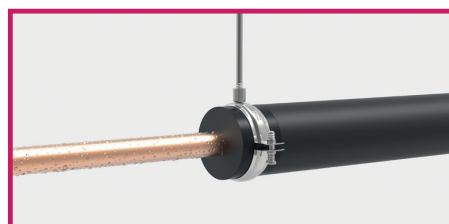

Vi tager forbehold for fejl

Isoglobal, Rellerriege 26, DE-33161 Hövelhof
www.isoglobal.dk

ISOGLOBAL RØRBÆRER RF

10

RØRBÆRER TIL KØL

Isoleringstykkelse: 25 mm			Isoleringstykkelse: 32 mm		
Dimension	VVS nr.	DKK / stk	Dimension	VVS nr.	DKK / stk
25 x 18	498497018	152,58	32 x 18	498498018	175,45
25 x 22	498497022	159,78	32 x 22	498498022	183,78
25 x 28	498497028	181,63	32 x 28	498498028	208,79
25 x 35	498497035	188,85	32 x 35	498498035	217,13
25 x 42	498497042	218,00	32 x 42	498498042	250,60
25 x 48	498497048	225,25	32 x 48	498498048	258,95
25 x 54	498497054	242,00	32 x 54	498498054	278,15
25 x 60	498497060	258,55	32 x 60	498498060	297,33
25 x 64	498497064	274,35	32 x 64	498498064	315,50
25 x 70	498497070	290,26	32 x 70	498498070	333,75
25 x 76	498497076	306,05	32 x 76	498498076	352,00
25 x 89	498497089	360,25	32 x 89	498498089	414,30
25 x 114	498497114	489,30	32 x 114	498498114	562,64
25 x 133	498497133	593,00	32 x 133	498498133	682,35
25 x 140	498497140	601,75	32 x 140	498498140	691,95
25 x 160	498497160	675,95	32 x 160	498498160	777,25
25 x 168	498497168	699,50	32 x 168	498498168	799,12

Vi tager forbehold for fejl

Isoglobal, Rellerriege 26, DE-33161 Hövelhof
www.isoglobal.dk

Produktbeskrivelse	Isoleret rørophæng består af 2 PIR elementer med sort cellegummi på siderne. Udvendig er det beklædt med en sort PVC folie med selvkæbende overlap.
Anvendelse	Anvendes som isoleret rørophæng ved kolde rør til forhindring af kondens og energitab
Temperaturområde	-45° C til +105° C
Varmeledningsevne	0,025 W/ m*K ved 0°C
Brandklasse	B2 i henhold til DIN 4102
Densitet PIR kerne	80-120 kg/ m ³
Længde	50-100 mm, afhængig af dimension
Rørdimensioner	Ø15 mm op til Ø612 mm*
Isoleringstykkelse	13, 19, 25 & 32 mm
Vanddampdiffusionsmodstand	≥ 7000 μ